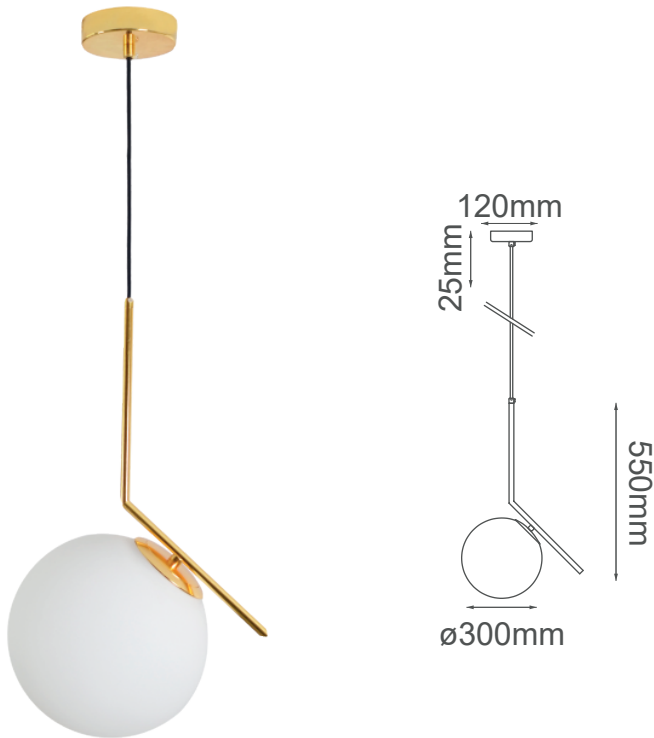

MODELO Q31628-GD - 1 LUZ

Descripción:

Base: E26

Voltaje: 90-130V

No. de focos: 1

Tipo de foco: G45

Foco incluido: No

Acabados: Oro y Cristal Opalino

Material: Metal y Cristal

***Cable de 3m**

Peso: 1.8kg

Acabados Disponibles:

Q31628-GD - Oro y Cristal Opalino

Q31628-BK - Negro y Cristal Opalino