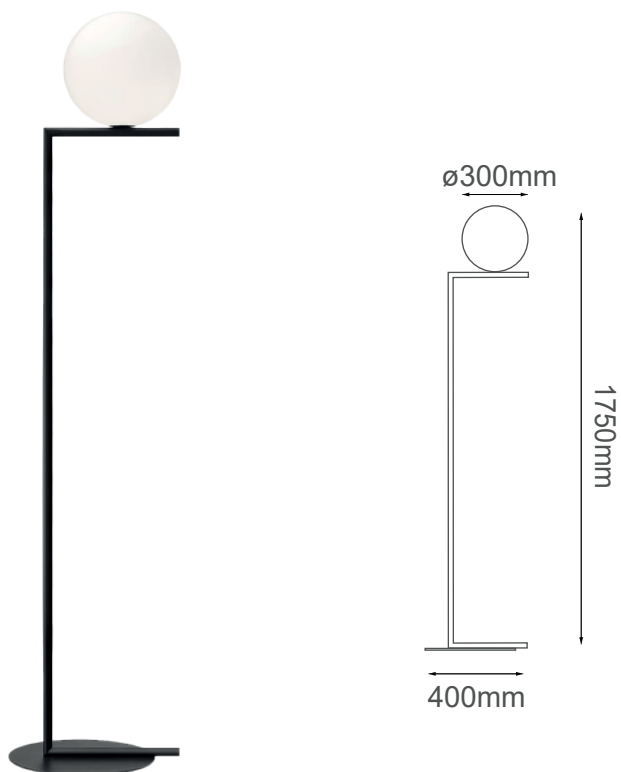

MODELO Q31630-BK - 1 LUZ

### Descripción:

**Base:** E26

**Voltaje:** 90-130V

**No. de focos:** 1

**Tipo de foco:** G45

**Foco incluido:** No

**Acabados:** Negro y Cristal

**Opalino Material:** Metal y Cristal

**Peso:** 7.8kg