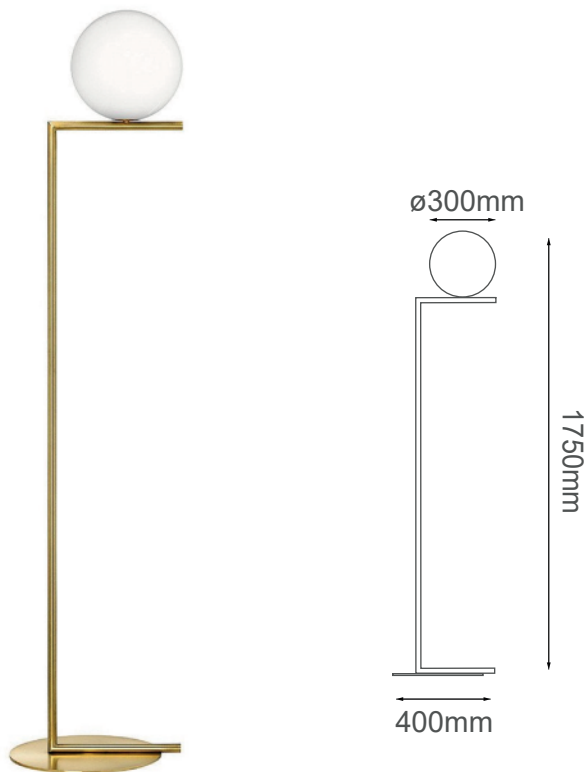

MODELO Q31630-GD - 1 LUZ

Descripción:

Base E26

Voltaje: 90-130V

No. de focos: 1

Tipo de foco: G45

Foco incluido: No

Acabados: Oro y Cristal Opalino

Material: Metal y Cristal

Peso: 7.8kg

Opciones Disponibles:

Q31630-GD - Oro y Cristal Opalino

Q31630-BK - Negro y Cristal Opalino