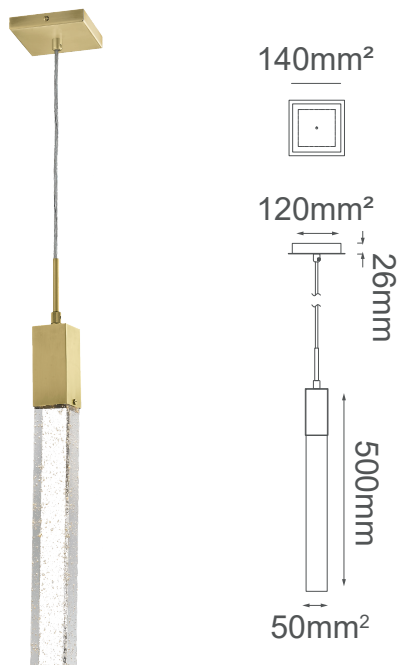

MODELO Q33021-BG - 1 LUZ

### Descripción:

**Base:** GU10

**No. de focos:** 1

**Voltaje:** 90-130V

**Foco incluido:** No

**Sólo usar focos de LED**

**Acabado:** Oro cepillado y Cristal Claro

**Material:** Aluminio y Cristal

**\*Cable de 3m**

**Peso:** 3.5kg

### Opciones Disponibles:

**Q33021-BG - Oro Cepillado y Cristal Claro**

**Q33021-CH - Cromo y Cristal Claro**