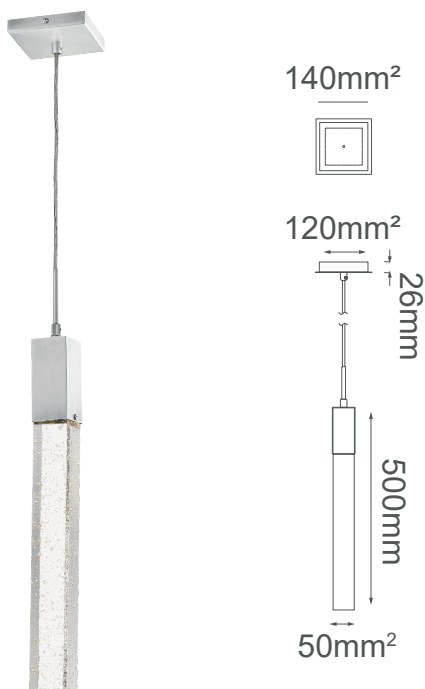

MODELO Q33021-CH - 1 LUZ

### Descripción:

**Base:** GU10

**No. de focos:** 1

**Voltaje:** 90-130V

**Foco incluido:** No

**Sólo usar focos de LED**

**Acabado:** Cromo y Cristal Claro

**Material:** Aluminio y Cristal

**\*Cable de 3m**

**Peso:** 3.5kg

### Opciones Disponibles:

Q33021-BG - Oro Cepillado y Cristal Claro

Q33021-CH - Cromo y Cristal Claro