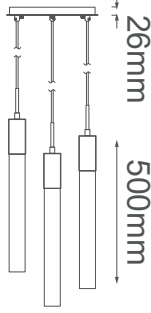

MODELO Q33025-BG - 5 LUCES

300mm²

280mm²

26mm

500mm

50mm²

Descripción:

Base: GU10

No. de focos: 5

Voltaje: 90-130V

Sólo usar focos de LED

Focos incluidos: No

Acabado: Oro Cepillado y Cristal Claro

Material: Aluminio y Cristal

***Cable de 3m**

Peso: 19kg