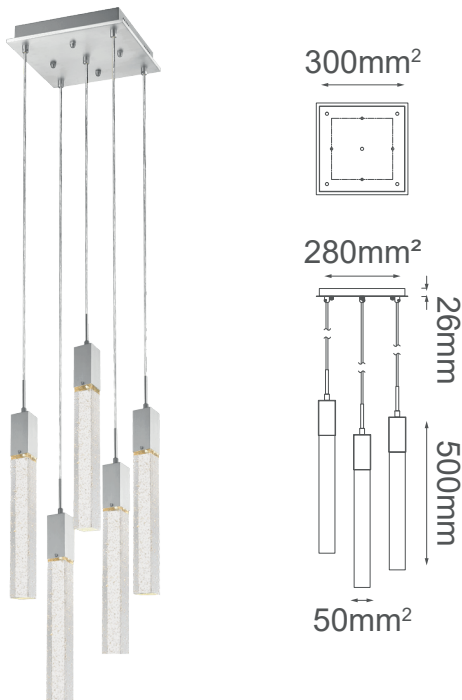

### MODELO Q33025-CH - 5 LUCES

### Descripción:

**Base:** GU10

**No. de focos:** 5

**Voltaje:** 90-130V

**Sólo usar focos de LED**

**Focos incluidos:** No

**Acabado:** Cromo y Cristal Claro

**Material:** Aluminio y Cristal

**\*Cable de 3m**

**Peso:** 19kg