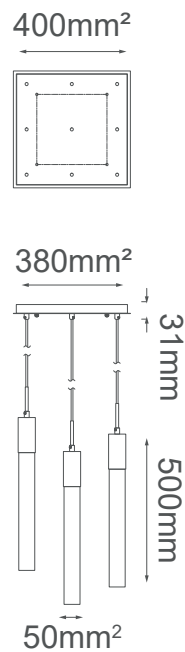

### MODELO Q33029-BG - 9 LUCES

#### Descripción:

**Base:** GU10

**Voltaje:** 90-130V

**No. de focos:** 9

**Focos incluidos:** No

**Sólo usar focos de LED**

**Acabado:** Oro cepillado y Cristal Claro

**Material:** Aluminio y Cristal

**\*Cable de 3m**

**Peso:** 31kg