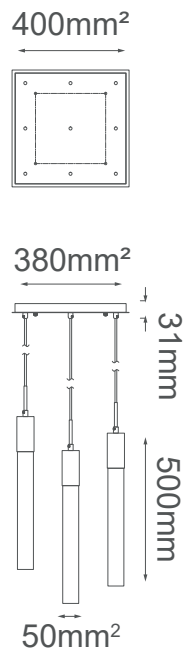

MODELO Q33029-CH - 9 LUCES

Descripción:

Base: GU10

No. de focos: 9

Voltaje: 90-130V

Focos incluidos: No

Sólo usar focos de LED

Acabado: Cromo y Cristal Claro

Material: Aluminio y Cristal

***Cable de 3m**

Peso: 31kg

Opciones Disponibles:

Q33029-BG - Oro Cepillado y Cristal Claro

Q33029-CH - Cromo y Cristal Claro