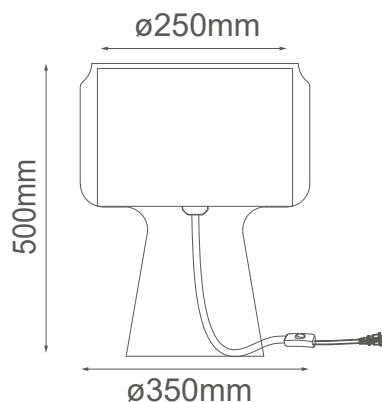

MODELO Q33060-BK - 1 LUZ

### Descripción:

**Soquet:** E26

**Voltaje:** 90-130V

**No. de focos:** 1

**Foco incluido:** No

**Acabado:** Cristal Claro y Pantalla Negra

**Material:** Cristal y Pantalla de Tela