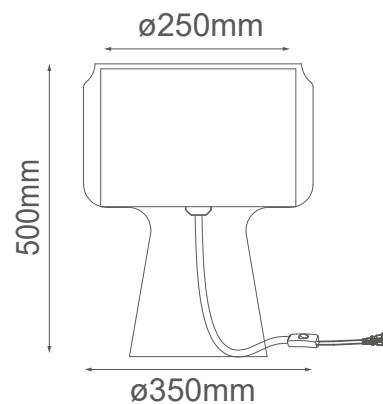

### MODELO Q33060-WT - 1 LUZ

#### Descripción:

**Soquet:** E26

**Voltaje:** 90-130V

**No. de focos:** 1

**Foco incluido:** No

**Acabado:** Cristal Claro y Pantalla Blanca

**Material:** Cristal y Pantalla de Tela