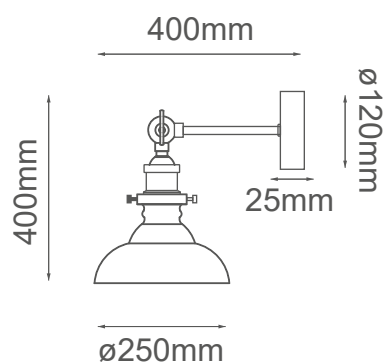

MODELO Q33135-SM - 1 LUZ

### Descripción:

**Soquet:** E26

**Voltaje:** 90-130V

**Foco incluido:** No

**Acabado:** Negro, bronce y cristal humo

**Material:** Metal y cristal