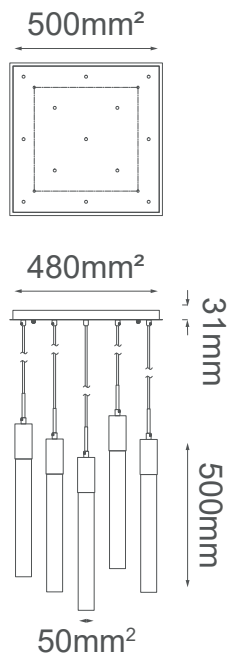

MODELO Q33213-BG - 13 LUCES

Descripción:

Base: GU10

Voltaje: 90-130V

No. de focos: 13

Focos incluidos: No

Sólo usar focos de LED

Acabado: Oro Cepillado y Cristal Claro

Material: Aluminio y Cristal

***Cable de 3m**

Peso: 45kg

Opciones Disponibles:

Q33213-BG - Oro Cepillado y Cristal Claro

Q33213-CH - Cromo y Cristal Claro