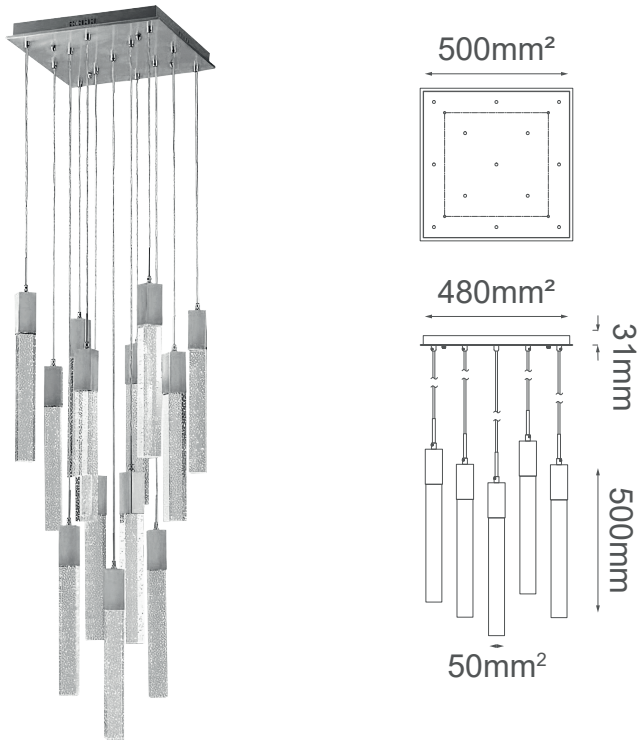

MODELO Q33213-CH - 13 LUCES

Descripción:

Base: GU10

Voltaje: 90-130V

No. de focos: 13

Focos incluidos: No

Sólo usar focos de LED

Acabado: Oro Cepillado y Cristal Claro

Material: Aluminio y Cristal

***Cable de 3m**

Peso: 45kg

Opciones Disponibles:

Q33213-BG - Oro Cepillado y Cristal Claro

Q33213-CH - Cromo y Cristal Claro