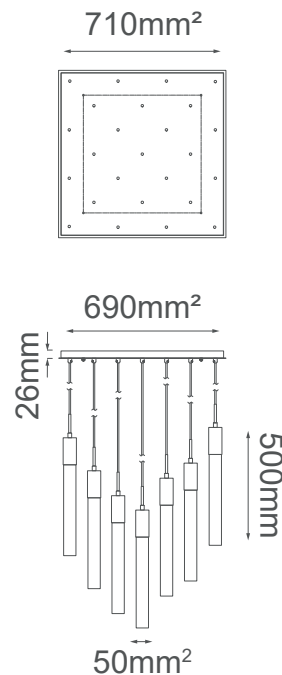

### MODELO Q33225-BG - 25 LUCES

#### Descripción:

**Base:** GU10

**Voltaje:** 90-130V

**No. de focos:** 25

**Focos incluidos:** No

**Sólo usar focos de LED**

**Acabado:** Oro Cepillado y Cristal Claro

**Material:** Aluminio y Cristal

**\*Cable de 3m**

**Peso:** 90kg