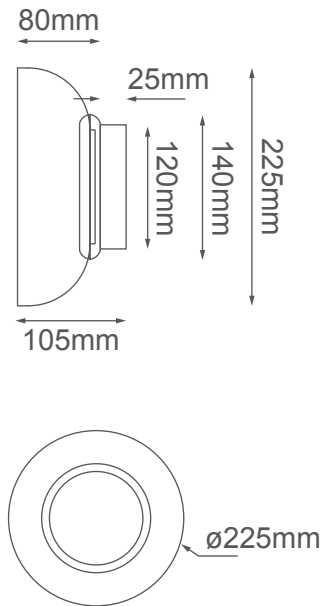

MODELO Q33940-BK - LED 5W

### Descripción:

**Watts:** 5W

**Flujo luminoso:** 400lm

**Temperatura de color:** WW 3000K

**CRI >80**

**Voltaje:** 127V

**Atenuable:** No

**Material:** Cristal + Metal