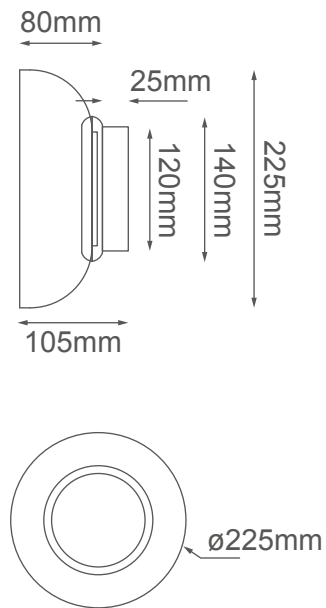

MODELO Q33940-GD - LED 5W

### Descripción:

**Watts:** 5W

**Flujo luminoso:** 400lm

**Temperatura de color:** WW 3000K

**CRI >80**

**Voltaje:** 127V

**Atenuable:** No

**Material:** Cristal + Metal