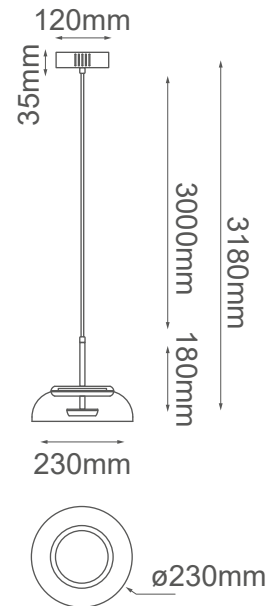

MODELO Q33941-BK - LED 5W

Descripción:

Watts: 5W

Flujo luminoso: 400lm

Temperatura de color: WW 3000K

CRI >80

Voltaje: 127V

Atenuable: No

Material: Cristal + Metal

***Cable de 3m**

Opciones Disponibles:

Q33941-BK - Negro

Q33941-GD - Oro