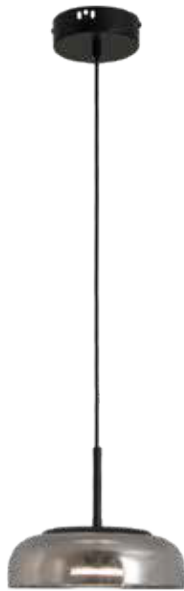

MODELO Q33941-BK - LED 5W

Descripción:

Watts: 5W

Flujo luminoso: 400lm

Temperatura de color: WW 3000K

CRI >80

Voltaje: 127V

Atenuable: No

Material: Cristal + Metal

***Cable de 3m**

Opciones Disponibles:

Q33941-BK - Negro

Q33941-GD - Oro