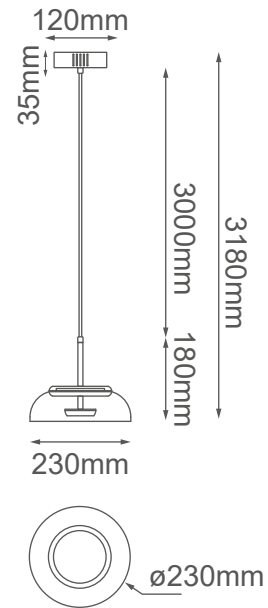

MODELO Q33941-GD - LED 5W

### Descripción:

**Watts:** 5W

**Flujo luminoso:** 400lm

**Temperatura de color:** WW 3000K

**CRI >80**

**Voltaje:** 127V

**Atenuable:** No

**Material:** Cristal + Metal

**\*Cable de 3m**