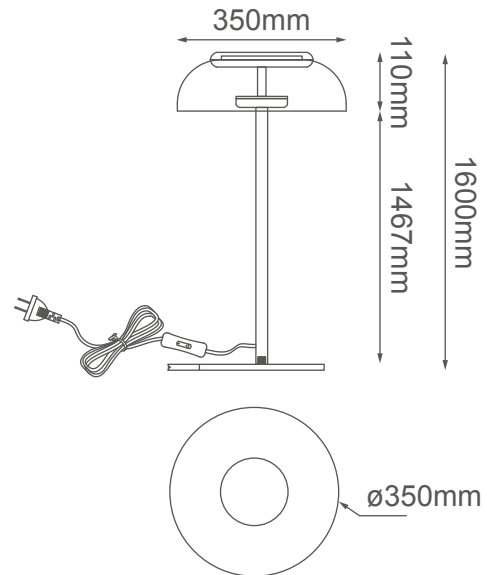

MODELO Q33943-BK - LED 5W

### Descripción:

**Watts:** 5W

**Flujo luminoso:** 400lm

**Temperatura de color:** WW 3000K

**CRI >80**

**Voltaje:** 127V

**Atenuable:** No

**Material:** Cristal + Metal