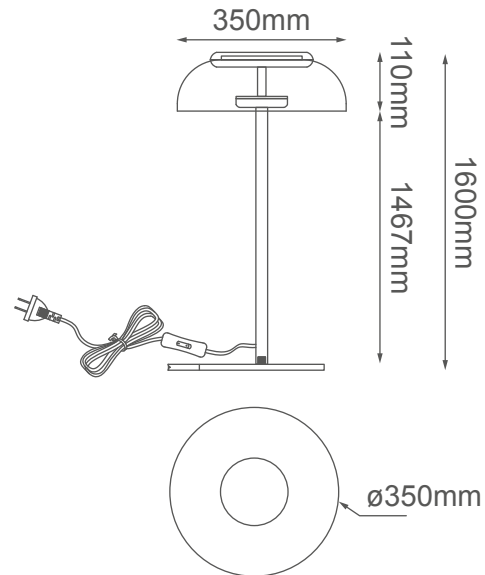

MODELO Q33943-GD - LED 5W

### Descripción:

**Watts:** 5W

**Flujo luminoso:** 400lm

**Temperatura de color:** WW 3000K

**CRI >80**

**Voltaje:** 127V

**Atenuable:** No

**Material:** Cristal + Metal