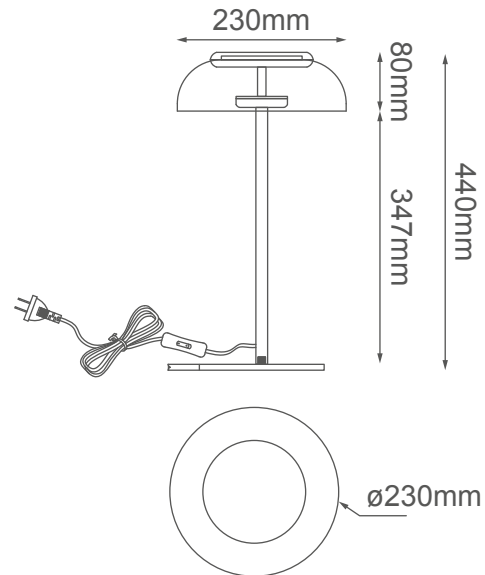

MODELO Q33944-BK - LED 5W

### Descripción:

**Watts:** 5W

**Flujo luminoso:** 400lm

**Temperatura de color:** WW 3000K

**CRI >80**

**Voltaje:** 127V

**Atenuable:** No

**Material:** Cristal + Metal