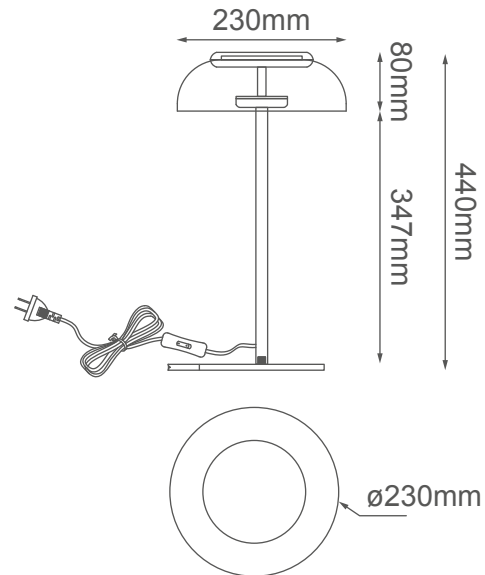

MODELO Q33944-GD - LED 5W

Descripción:

Watts: 5W

Flujo luminoso: 400lm

Temperatura de color: WW 3000K

CRI >80

Voltaje: 127V

Atenuable: No

Material: Cristal + Metal

Opciones Disponibles:

Q33944-GD - Oro

Q33944-BK - Negro