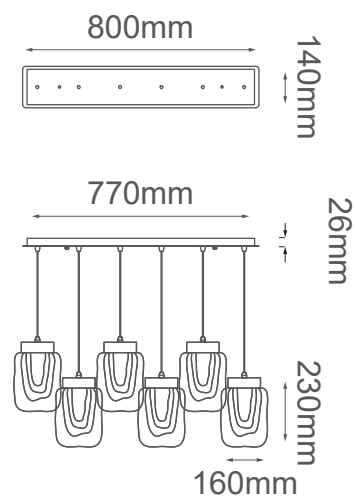

MODELO Q36026-BG - LED 24W

Descripción:

Watts: 6*4W

Flujo Luminoso: 1920lm

Temperatura de Color: WW 3000K (Luz Cálida)

Voltaje: 90-130V

No. de focos: 6 LED

Focos incluidos: Sí

Acabado: Oro Cepillado y Cristal Ámbar

Material: Aluminio y Cristal

***Cable de 3m**

Opciones Disponibles:

Q36026-BG - Oro Cepillado y Cristal Ámbar