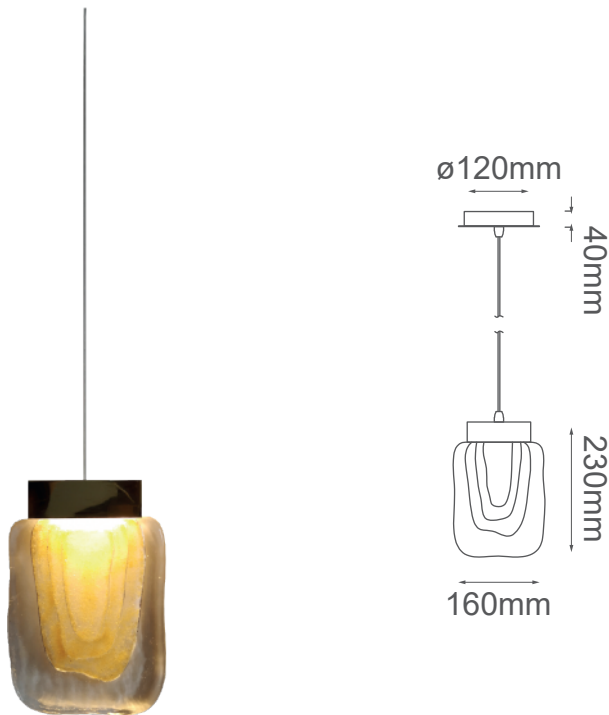

MODELO Q36201-BG - LED 4W

### Descripción:

**Watts:** 4W

**Flujo Luminoso:** 320lm

**Temperatura de Color:** WW 3000K (Luz Cálida)

**Voltaje:** 90-130V

**No. de focos:** 1 LED

**Foco incluido:** Sí

**Acabado:** Oro Cepillado y Cristal Ámbar

**Material:** Aluminio y Cristal

**\*Cable de 3m**