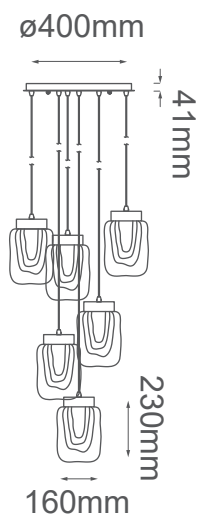

MODELO Q36206-BG - LED 24W

Descripción:

Watts: 6*4W

Flujo Luminoso: 1920lm

Temperatura de Color: WW 3000K (Luz Cálida)

Voltaje: 90-130V

No. de focos: 6 LED

Focos incluidos: Sí

Acabado: Oro Cepillado y Cristal Ámbar

Material: Aluminio y Cristal

***Cable de 3m**

Opciones Disponibles:

Q36206-BG - Oro Cepillado y Cristal Ámbar