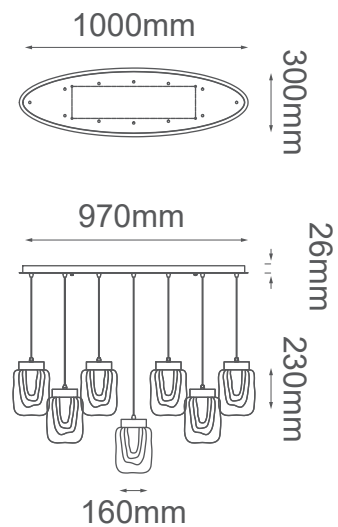

MODELO Q36212-BG - LED 48W

### Descripción:

**Watts:** 12\*4W

**Flujo Luminoso:** 3840lm

**Temperatura de Color:** WW 3000K (Luz Cálida)

**Voltaje:** 90-130V

**No. de focos:** 12 LED

**Focos incluidos:** Sí

**Acabado:** Oro Cepillado y Cristal Ámbar

**Material:** Aluminio y Cristal

**\*Cable de 3m**