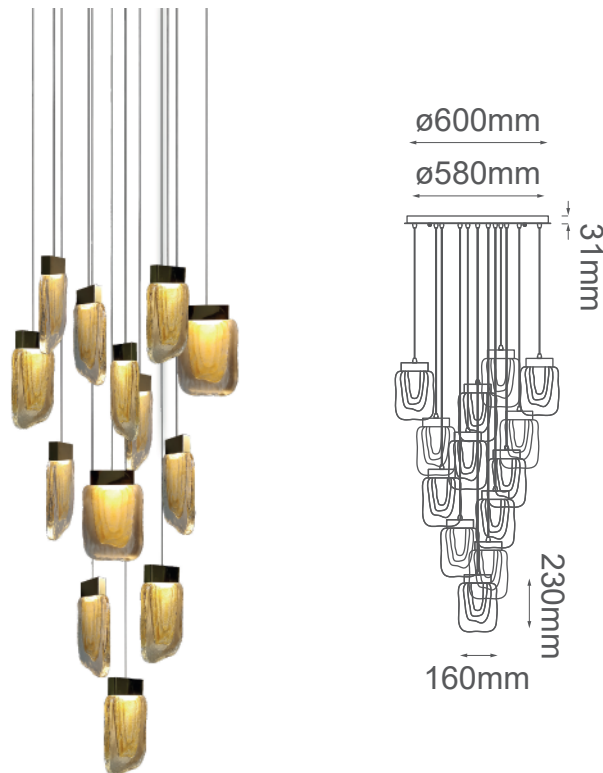

MODELO Q36213-BG - LED 52W

Descripción:

Watts: 13*4W

Flujo Luminoso: 4160lm

Temperatura de Color: WW 3000K (Luz Cálida)

Voltaje: 90-130V

No. de focos: 13 LED

Focos incluidos: Sí

Acabado: Oro Cepillado y Cristal Ámbar

Material: Aluminio y Cristal

***Cable de 3m**

Opciones Disponibles:

Q36213-BG - Oro Cepillado y Cristal Ámbar