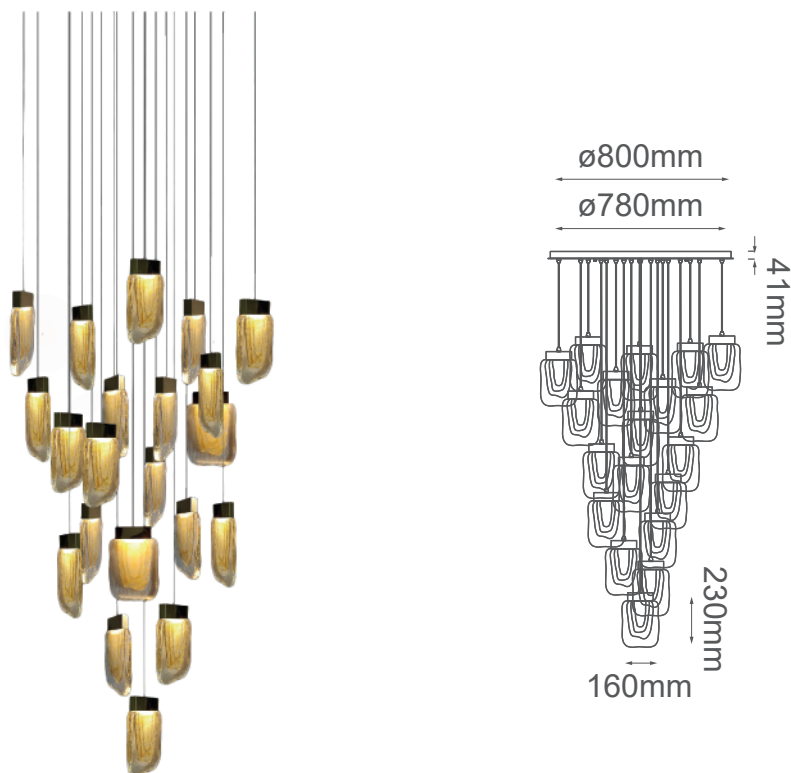

MODELO Q36221-BG - LED 84W

Descripción:

Watts: 21*4W

Flujo Luminoso: 6720lm

Temperatura de Color: WW 3000K (Luz Cálida)

Voltaje: 90-130V

No. de focos: 21 LED

Focos incluidos: Sí

Acabado: Oro Cepillado y Cristal Ámbar

Material: Aluminio y Cristal

***Cable de 3m**

Opciones Disponibles:

Q36221-BG - Oro Cepillado y Cristal Ámbar