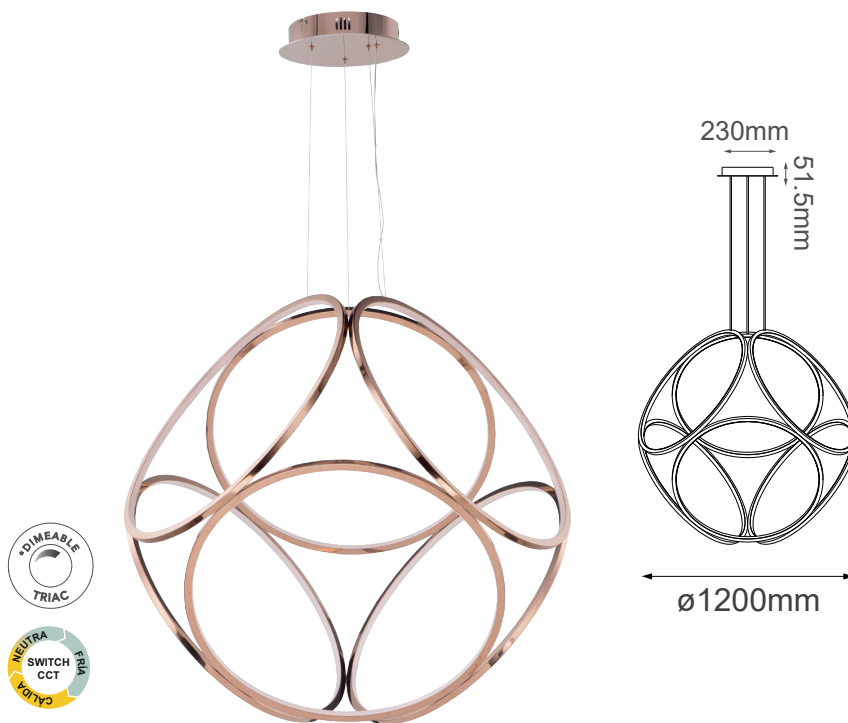

MODELO Q39105-RG - LED 180W

### Descripción:

**Watts:** 180W

**Flujo luminoso:** 14400lm

**Temperatura de color:** Switch CCT 3000-4000-6000K

**CRI >80**

**Atenuable:** Si

**Voltaje:** 90-130V

**Material:** Acero Inoxidable

**\*Cable de 3m**

### Opciones Disponibles:

Q39105-RG - Oro Rosa