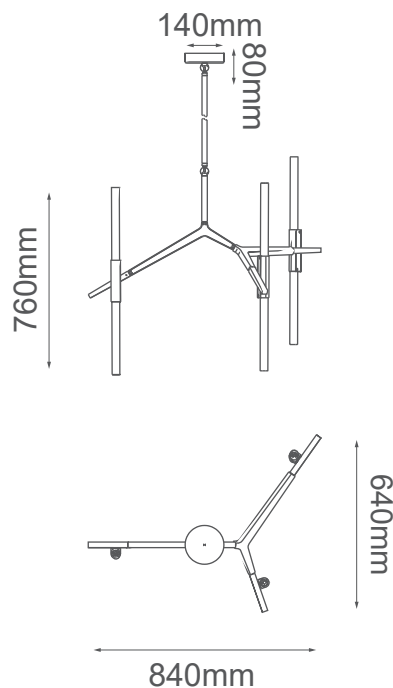

MODELO Q39745-BK - 6 LUCES

Descripción:

Watts: 24W

Flujo luminoso: 1920lm

Temperatura de luz: 3000K

Base: G9 LED

Voltaje: 90-130V

No. de focos: 6

Focos incluidos: Sí

Acabado: Negro

Material: Metal y Cristal

***Cable de 3m**

10 Tubos de extensión, 2 (15cm) + 3 (25cm) + 3 (35cm) + 2 (45cm).

Opciones Disponibles:

Q39745-GD - Oro

Q39745-BK - Negro