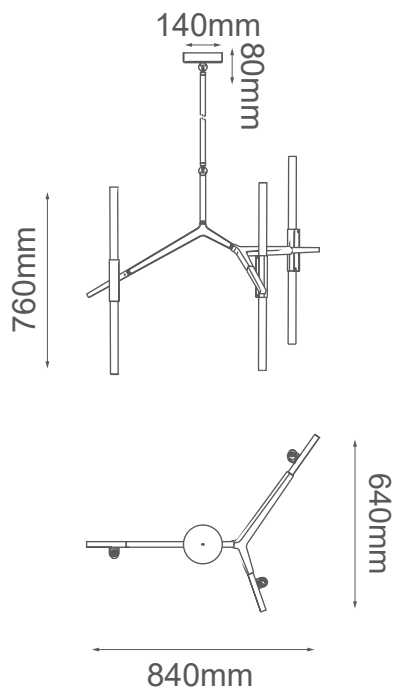

MODELO Q39745-GD - 6 LUCES 24W

### Descripción:

**Watts:** 24W

**Flujo luminoso:** 1920lm

**Temperatura de luz:** 3000K

**Base:** G9 LED

**Voltaje:** 90-130V

**No. de focos:** 6

**Focos incluidos:** Sí

**Acabado:** Oro

**Material:** Metal y Cristal

**\*Cable de 3m**

**10 Tubos de extensión,** 2 (15cm) + 3 (25cm) + 3 (35cm) + 2 (45cm).