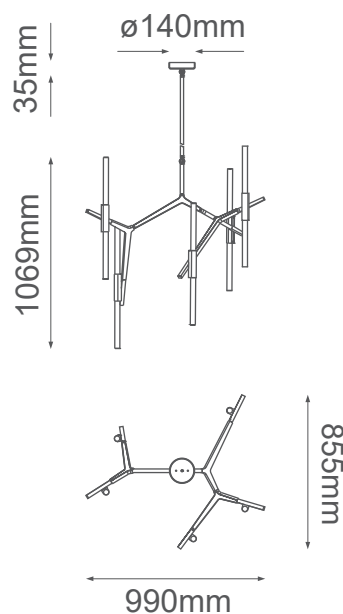

MODELO Q39746-BK - 10 luces LED 40W

### Descripción:

**Watts:** 10\*4W

**Flujo luminoso:** 3200lm

**Temperatura de color:** WW 3000K (luz cálida)

**Voltaje:** 90-130V

**Base:** 10\*G9 LED integrados

**Acabado:** Oro

**Material:** Metal y cristal

**\*Cable de 3m**

**6 tubos de extensión,** 2 (45cm) + 1 (39cm) + 1 (35cm) + 1 (29cm) + 1 (15cm).

Tubos adicionales se venden por separado.

**Peso:** herraje 6kg + cristales 1.9kg

**Caja:** 10kg, L137\*W91\*H15.5cm + 2.4kg, L36\*W36\*H17cm