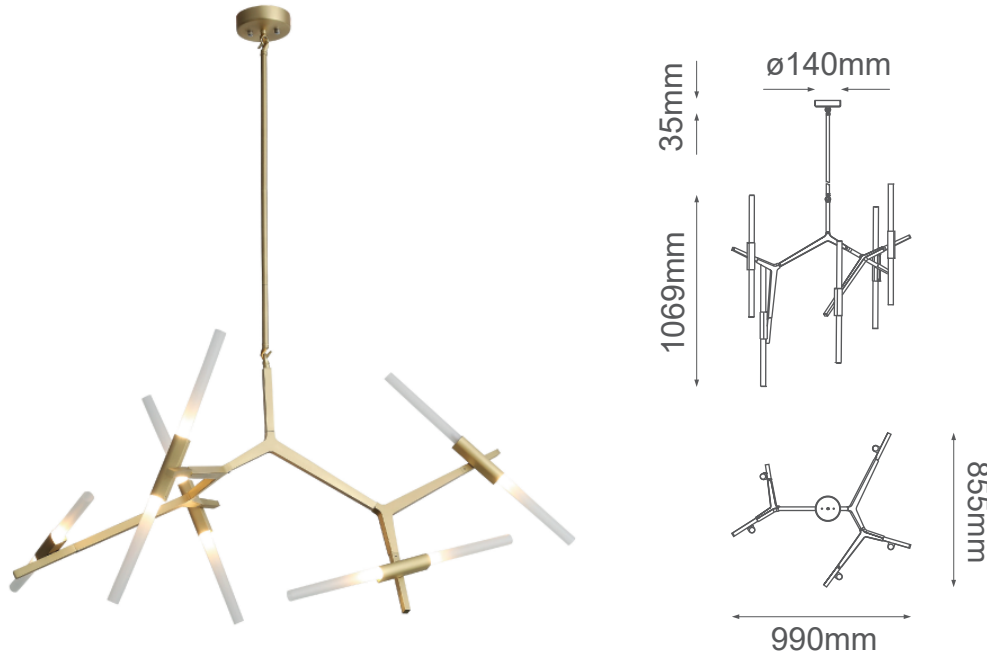

MODELO Q39746-GD - 10 luces LED 40W

Descripción:

Watts: 10*4W

Flujo luminoso: 3200 lm

Temperatura de color: WW 3000K (luz cálida)

Voltaje: 90-130V

Base: 10*G9 LED integrados

Acabado: Oro

Material: Metal y cristal

***Cable de 3m**

6 tubos de extensión, 2 (45cm) + 1 (39cm) + 1 (35cm) + 1 (29cm) + 1 (15cm).

Tubos adicionales se venden por separado.

Peso: herraje 6kg + cristales 1.9kg

Caja: 10kg, L137*W91*H15.5cm + 2.4kg, L36*W36*H17cm

Opciones disponibles:

Q39746-GD - Oro

Q39746-BK - Negro