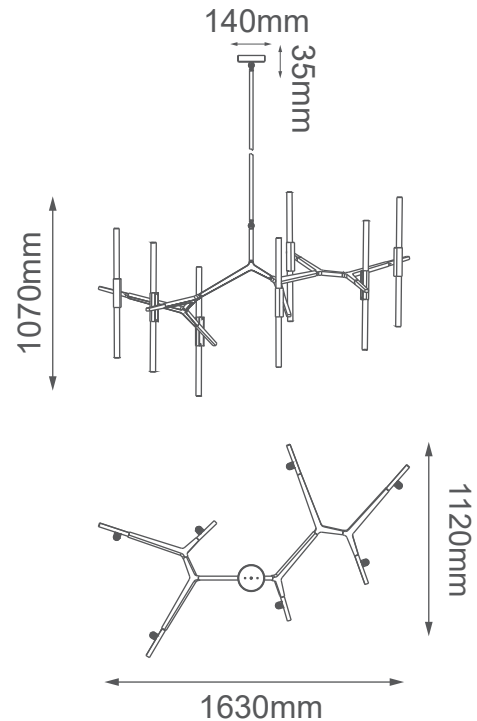

MODELO Q39747-GD - 14 LUCES 56W

Descripción:

Watts: 14*4W

Flujo luminoso: 4480lm

Temperatura de color: WW 3000K (Luz Cálida)

Voltaje: 90-130V

No. de focos: 14

Base: G9 LED

Focos incluidos: Sí

Acabado: Oro

Material: Metal y Cristal

10 Tubos de extensión, 2 (15cm) + 3 (25cm) + 3 (35cm) + 2 (45cm).

***Cable de 3m**

Opciones disponibles:

Q39747-GD - Oro

Q39747-BK - Negro