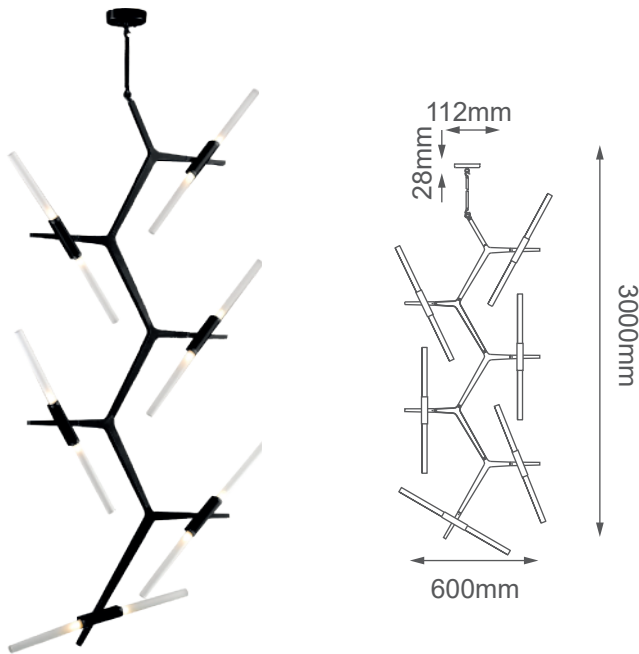

MODELO Q39748-BK - 12 LUCES

Descripción:

Watts: 12*4W

Flujo luminoso: 3840lm

Temperatura de color: WW 3000K (Luz Cálida)

Voltaje: 90-130V

No. de focos: 12

Base: G9 LED

Focos incluidos: Sí

Acabado: Oro

Material: Metal y Cristal

10 Tubos de extensión, 2 (15cm) + 3 (25cm) + 3 (35cm) + 2 (45cm).

***Cable de 3m**

Opciones Disponibles:

Q39748-GD - Oro

Q39748-BK - Negro