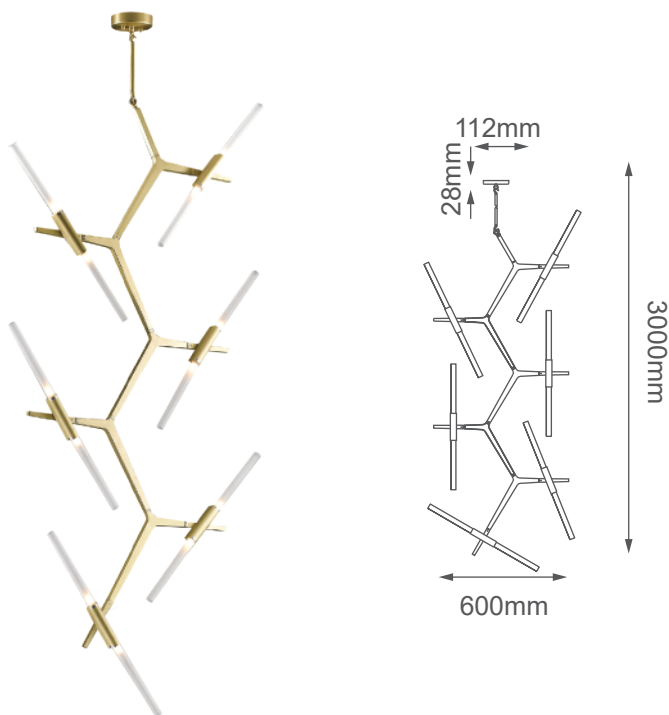

### MODELO Q39748-GD - 12 LUCES

#### Descripción:

**Watts:** 12\*4W

**Flujo luminoso:** 3840lm

**Temperatura de color:** WW 3000K (Luz Cálida)

**Voltaje:** 90-130V

**No. de focos:** 12

**Base:** G9 LED

**Focos incluidos:** Sí

**Acabado:** Oro

**Material:** Metal y Cristal

**Altura ajustable:** 10 Tubos de extensión, 2 (15cm) + 3 (25cm) + 3 (35cm) + 2 (45cm).

**\*Cable de 3m**

#### Opciones Disponibles:

**Q39748-GD - Oro**

**Q39748-BK - Negro**