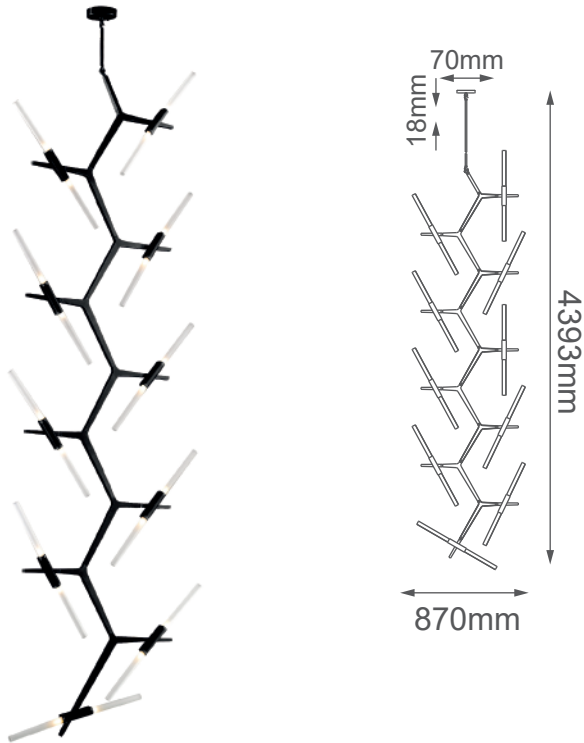

MODELO Q39749-BK - 20 LUCES

Descripción:

Watts: 20*4W

Flujo luminoso: 6400lm

Temperatura de color: WW 3000K (Luz Cálida)

Voltaje: 90-130V

No. de focos: 20

Soquet: G9 LED

Focos incluidos: Sí

Acabado: Oro

Material: Metal y Cristal

10 Tubos de extensión, 2 (15cm) + 3 (25cm) + 3 (35cm) + 2 (45cm).

***Cable de 3m**

Opciones Disponibles:

Q39749-GD - Oro

Q39749-BK - Negro