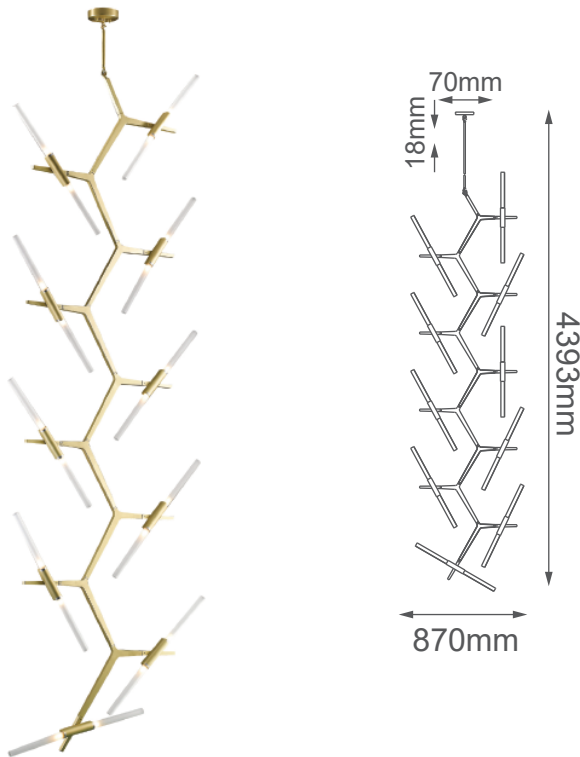

MODELO Q39749-GD - 20 LUCES 80W

Descripción:

Watts: 20*4W

Flujo luminoso: 6400lm

Temperatura de color: WW 3000K (Luz Cálida)

Voltaje: 90-130V

No. de focos: 20

Soquet: G9 LED

Focos incluidos: Sí

Acabado: Oro

Material: Metal y Cristal

10 Tubos de extensión, 2 (15cm) + 3 (25cm) + 3 (35cm) + 2 (45cm).

***Cable de 3m**

Opciones Disponibles:

Q39749-GD - Oro

Q39749-BK - Negro