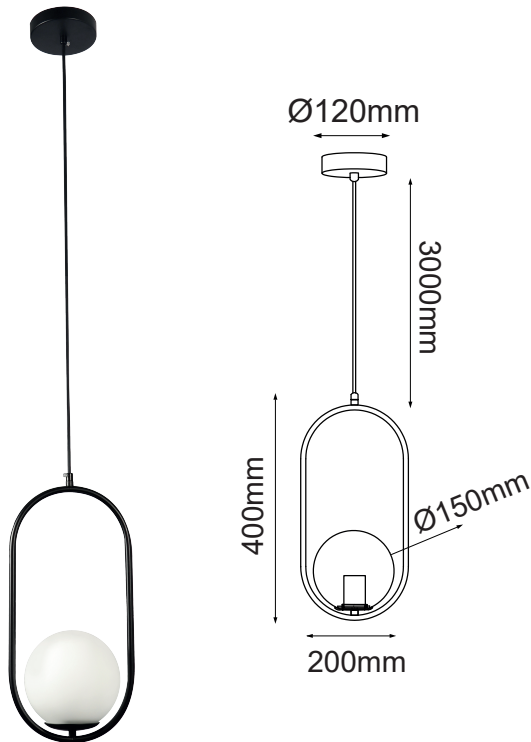

MODELO Q41420-BK E26*1

Descripción:

Base: E26
No. de focos: E26*1
Voltaje: 90-130V
Focos incluidos: No
Acabado: Negro
Material: Metal
***Cable de 3m**

Opciones Disponibles:

Q41420-GD - Oro
Q41420-BK - Negro