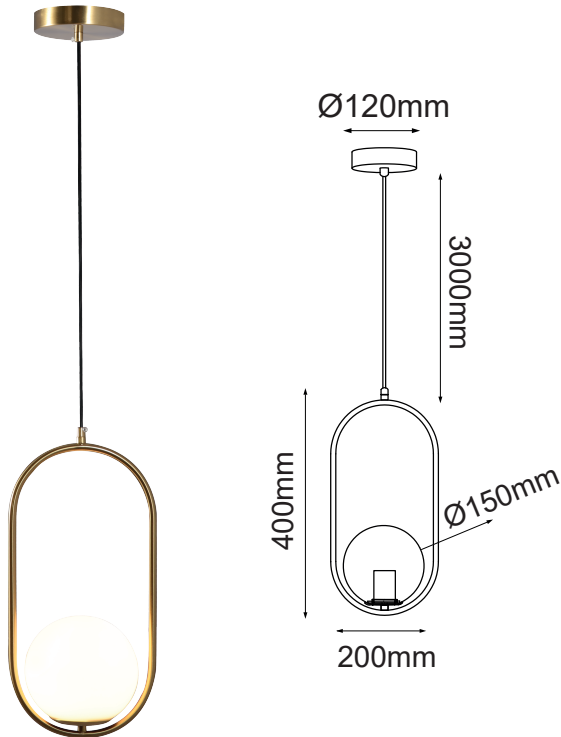

MODELO Q41420-GD E26*1

Descripción:

Base: E26

No. de focos: E26*1

Voltaje: 90-130V

Focos incluidos: No

Acabado: Oro

Material: Metal

***Cable de 3m**

Opciones Disponibles:

Q41420-GD - Oro

Q41420-BK - Negro