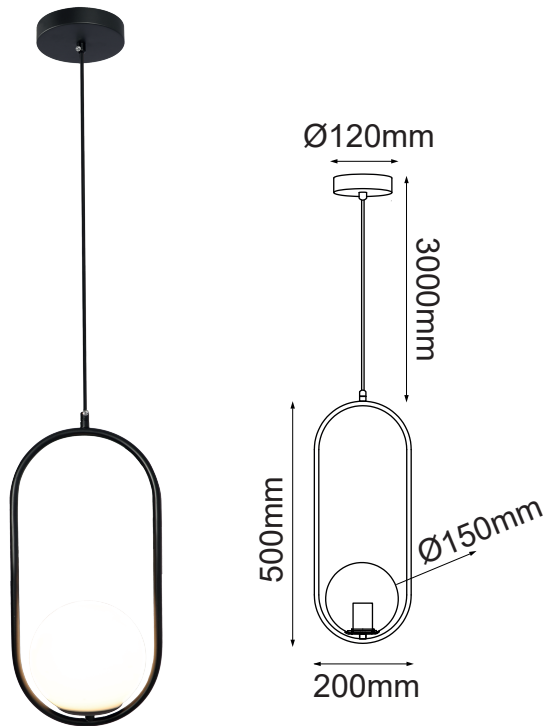

MODELO Q41520-BK E26\*1

### Descripción:

**Base:** E26

**No. de focos:** E26\*1

**Voltaje:** 90-130V

**Focos incluidos:** No

**Acabado:** Negro

**Material:** Metal

**\*Cable de 3m**

### Opciones Disponibles:

Q41520-GD - Oro

Q41520-BK - Negro