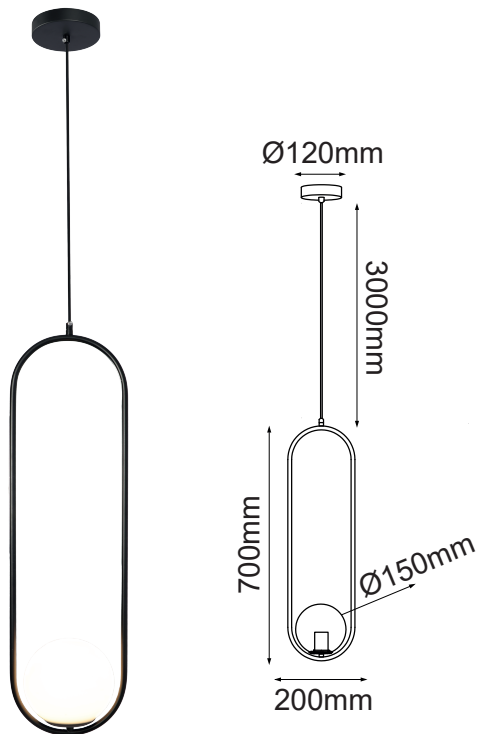

MODELO Q41720-BK E26*1

Descripción:

Base: E26

No. de focos: E26*1

Voltaje: 90-130V

Focos incluidos: No

Acabado: Negro

Material: Metal

***Cable de 3m**

Opciones Disponibles:

Q41720-GD - Oro

Q41720-BK - Negro