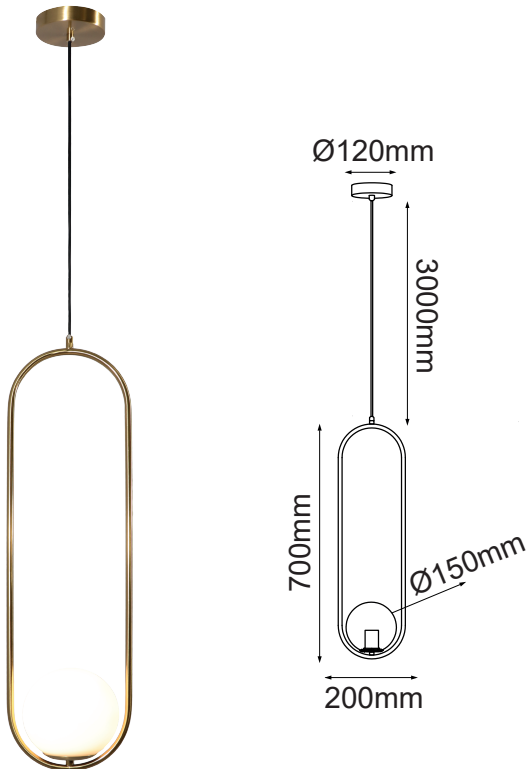

MODELO Q41720-GD E26\*1

### Descripción:

**Base:** E26

**No. de focos:** E26\*1

**Voltaje:** 90-130V

**Focos incluidos:** No

**Acabado:** Oro

**Material:** Metal

**\*Cable de 3m**

### Opciones Disponibles:

Q41720-GD - Oro

Q41720-BK - Negro