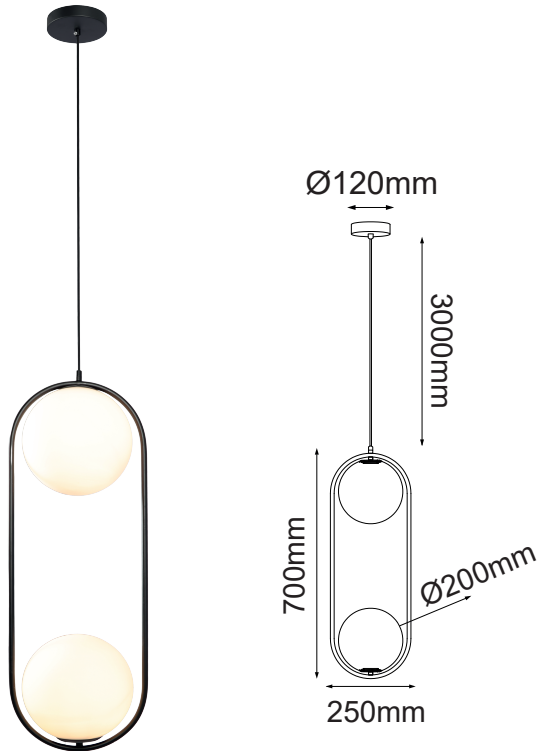

MODELO Q41722-BK E26*2

Descripción:

Base: E26

No. de focos: E26*2

Voltaje: 90-130V

Focos incluidos: No

Acabado: Negro

Material: Metal

***Cable de 3m**

Opciones Disponibles:

Q41722-GD - Oro

Q41722-BK - Negro