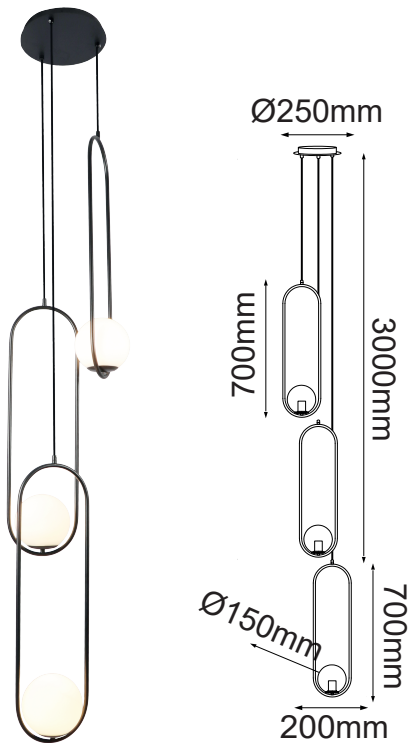

MODELO Q41723-BK E26*3

Descripción:

Base: E26

No. de focos: E26*3

Voltaje: 90-130V

Focos incluidos: No

Acabado: Negro

Material: Metal

***Cable de 3m**

Opciones Disponibles:

Q41723-GD - Oro

Q41723-BK - Negro