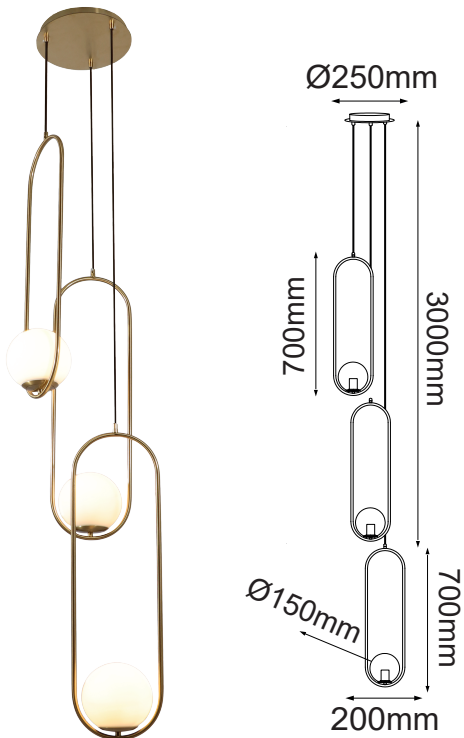

MODELO Q41723-GD E26\*3

### Descripción:

**Base:** E26

**No. de focos:** E26\*3

**Voltaje:** 90-130V

**Focos incluidos:** No

**Acabado:** Oro

**Material:** Metal

**\*Cable de 3m**

### Opciones Disponibles:

Q41723-GD - Oro

Q41723-BK - Negro