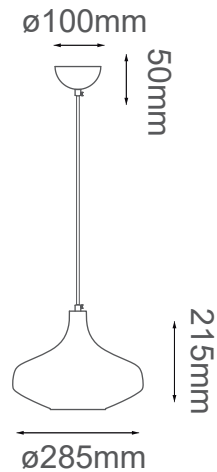

MODELO Q41884-CP - LED 5W

Descripción:

Watts: 5W

Flujo Luminoso: 400lm

Temperatura de Color: 3000K

Voltaje: 90-130V

No. de focos: 1 LED integrado

Dimeable: No

Material: Cristal

***Cable de 3m**

Opciones Disponibles:

Q41884-CP - Cobre

Q41884-SM - Humo