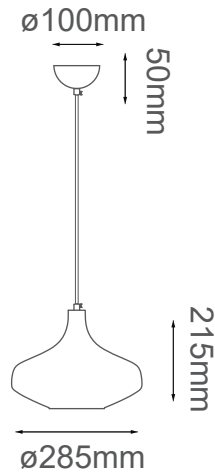

MODELO Q41884-SM - LED 5W

### Descripción:

**Watts:** 5W

**Flujo Luminoso:** 400lm

**Temperatura de Color:** 3000K

**Voltaje:** 90-130V

**No. de focos:** 1 LED integrado

**Dimeable:** No

**Material:** Cristal