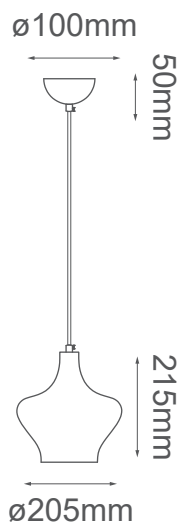

MODELO Q41885-CP - LED 5W

### Descripción:

**Watts:** 5W

**Flujo Luminoso:** 400lm

**Temperatura de Color:** 3000K

**No. de focos:** 1 LED integrado

**Voltaje:** 90-130V

**Dimeable:** No

**Acabado:** Cobre

**Material:** Cristal

**\*Cable de 3m**